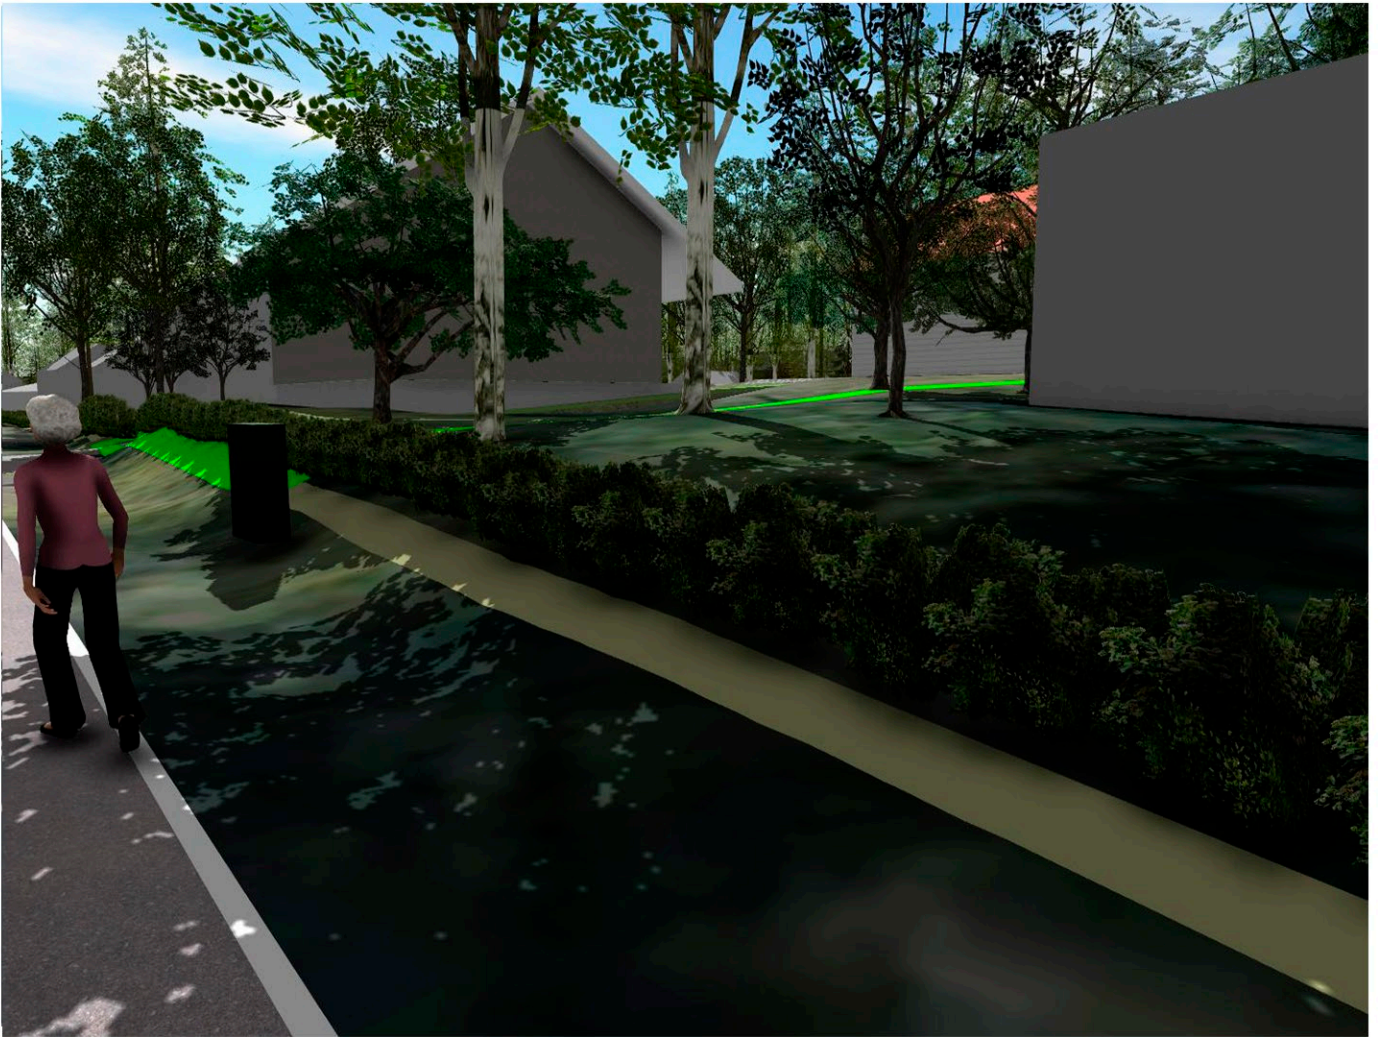

27.4.2021

Asemakaava nro. 8840

Niemi, Vetikonkatu 16

pientalotontin jako ja rakennusoikeuden lisäys

Havainnekuva koillisesta katsottuna

27.4.2021

Asemakaava nro. 8840

Niemi, Vetikonkatu 16

pientalotontin jako ja rakennusoikeuden lisäys

Havainnekuva Vetikonkadulta lännestä

27.4.2021

Asemakaava nro. 8840

Niemi, Vetikonkatu 16

pientalotontin jako ja rakennusoikeuden lisäys

Havainnekuva Vetikonkadulta